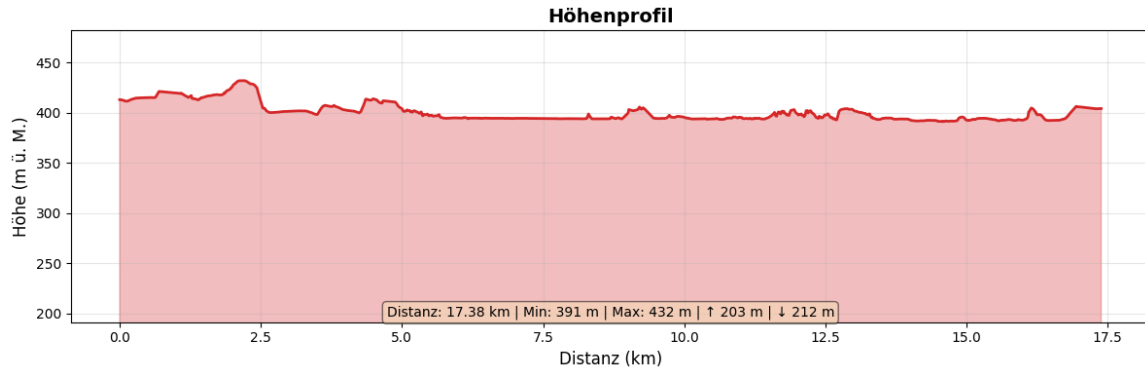

Hemishofen - Langwiesen

Jacques Mock Schindler

24.03.2026

Allgemeine Angaben

Start	Hemishofen Dorf
Ziel	Langwiesen
Strecke	17.4 km
Aufstieg	270 m
Abstieg	280 m
Marschzeit	4 h 30

Die Karte auf der Website von [swisstopo.ch](https://www.swisstopo.ch) oder in der [Mobile App](#) von swisstopo öffnen.

Swisstopo.ch

Mobile App