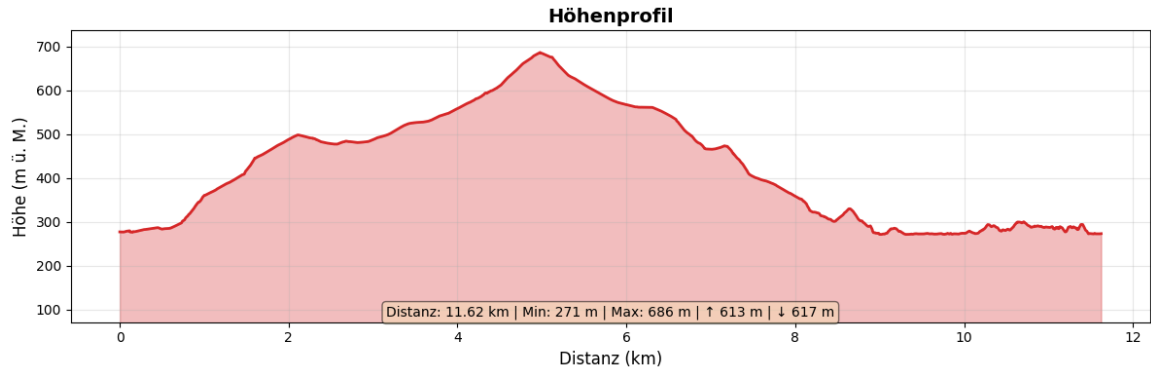

Maroggia - Cantine di Gandria

Jacques Mock Schindler

29.03.2026

Allgemeine Angaben

Start	Maroggia
Ziel	Cantine di Gandria
Strecke	11.7 km
Aufstieg	660 m
Abstieg	670 m
Marschzeit	4 h

Die Karte auf der Website von [swisstopo.ch](https://www.swisstopo.ch) oder in der [Mobile App](#) von swisstopo öffnen.

Swisstopo.ch

Mobile App