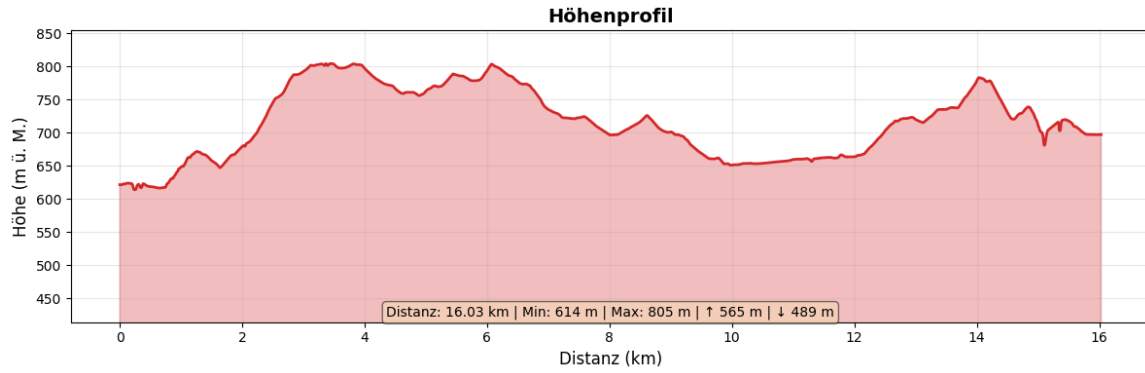

Domleschger Burgenweg

Jacques Mock Schindler

05.04.2026

Allgemeine Angaben

Start	Rothenbrunnen
Ziel	Thusis
Strecke	16.1 km
Aufstieg	660 m
Abstieg	520 m
Marschzeit	4 h 30

Die Karte auf der Website von [swisstopo.ch](https://www.swisstopo.ch) oder in der [Mobile App](#) von swisstopo öffnen.

Swisstopo.ch

Mobile App