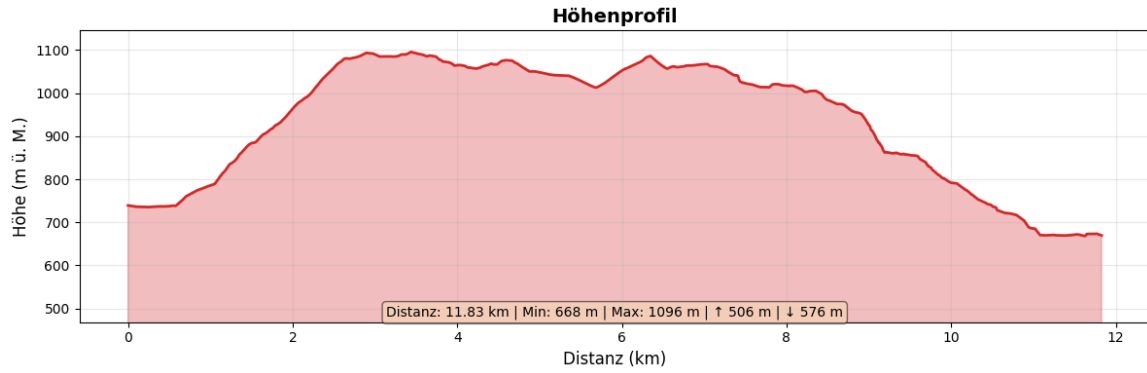

Wanderung Eggiwil - Hegeloch - Langnau

Jacques Mock Schindler

30.04.2026

Allgemeine Angaben

Start	Eggiwil
Ziel	Langnau i. E.
Strecke	11.9 km
Aufstieg	520 m
Abstieg	585 m
Marschzeit	3 h 40

Die Karte auf der Website von [swisstopo.ch](https://www.swisstopo.ch) oder in der [Mobile App](#) von swisstopo öffnen.

Swisstopo.ch

Mobile App